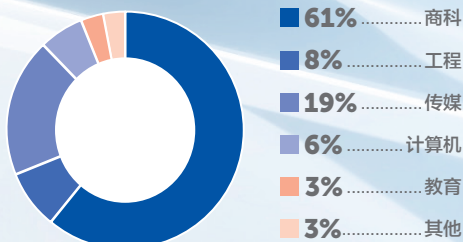

项目学生留学专业方向

* 出国留学方向分布:

74% 澳大利亚 **12%** 新加坡 **9%** 英国 **5%** 美国和加拿大