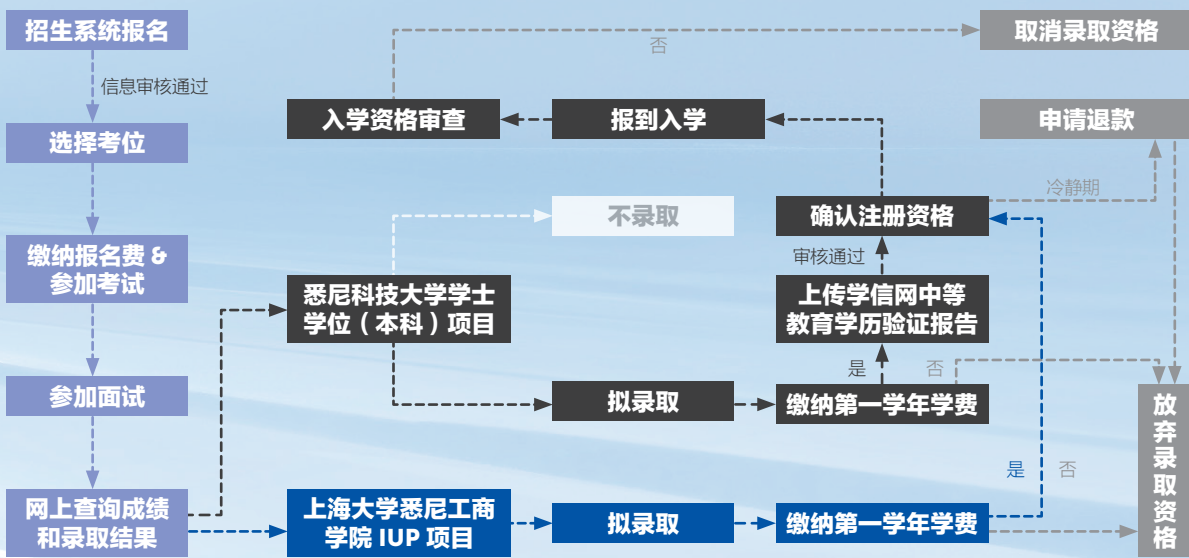

报考条件

	悉尼科技大学学士学位 (本科) 项目 (4+0)	上海大学悉尼工商学院 IUP 项目 (1+3 或 2+2.5)
报名时间	报名时间: 详见后续官网通知	
报名条件	- 参加 2025 年高考的国内全日制普通高中高三在读生 (不含同等学力); - 高考成绩公布后报考的考生高考总分须达到当地本科控制线 (不含独立本科线), 报考金融学专业数学单科还应不低于 105 分 (含), 满分 150 分。 不参加 2025 年高考的考生或只持有国外高中毕业证书、同等学力者, 只可报考上海大学悉尼工商学院 IUP 项目	
考试及录取	- 参加学院组织的测试, 测试科目: 1 英语 (含口试); 2 综合知识; - 学院将根据测试成绩划定面试资格分数线, 面试成绩计入总分。面试后公布录取分数线, 达到录取分数线的考生直接发放拟录取通知书; - 学院将根据招生录取整体情况, 设定相关学术条件, 接受符合要求的考生自荐, 有条件拟录取自荐的优秀学生。具体安排将另行通知。	
费用	报名费: 1,200 元 学费: 6.9 万元 / 学年 (学制 4 年)	报名费: 1,200 元 学费: 第一学年 7.8 万元, 第二学年 5.2 万元

报考流程

* 每位考生每年只能参加一次入学考试。

** 悉尼科技大学学士学位 (本科) 项目新生应在报到时持有 2025 年颁发的各省、自治区、直辖市教育厅 (教委) 印制的全日制普通高中毕业证书 (不含同等学力) 并通过学信网中等教育学历认证。

*** 上海大学悉尼工商学院 IUP 项目新生应在报到时持有各省、自治区、直辖市教育厅 (教委) 印制的全日制普通高中毕业证书或海外高中毕业证书。