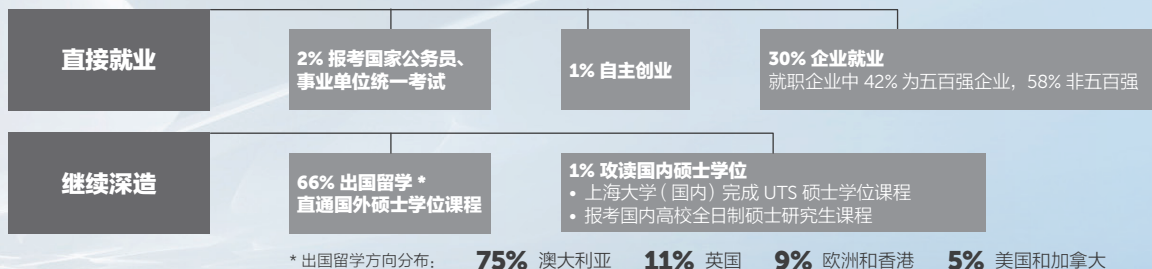

招生项目

悉尼科技大学学士学位(本科)项目 / UTS Bachelor Degree Program

培养模式: 4+0

招生计划数: 250 名

悉尼科技大学学士学位(本科)项目引进悉尼科技大学学士学位课程、教学计划及教学模式, 结合上海大学学科优势, 为学生提供国际一流商科课程, 使学生有机会在世界排名前 100 位的国外大学获得学士学位(本科)。项目毕业生所获得的学士学位证书可在教育部留学服务中心进行学历学位认证。

- 四年毕业后获得悉尼科技大学学士(本科)学位, 毕业生可选择国外大学经济、管理、金融、会计等十几个研究生专业继续深造
- 两年后亦可选择前往国外完成学士学位, 有国外大学经济、管理、金融、会计、市场营销、人力资源、电子商务等十多个本科专业可供选择

开设专业

金融学 80 名

- 直接进入金融学专业学习, 也可在前两年规定时间内申请转出, 第三年专业分流
- 适合高中数学成绩较好, 有较强数理计算能力和逻辑推理能力的学生

国际经济与贸易 / 工商管理(经管类方向) 170 名

- 前两年不分专业, 第三年专业分流, 根据当年各专业名额数和学生在校成绩, 双向选择
- 可选专业: 国际经济与贸易、工商管理

项目特色

- 共享 211 重点高校教育资源
- 不出国门尽享全球前 6% 一流商学院课程教学
- 培养模式多样, 学分对接大学遍布美、加、英、澳等 20 多所世界前 200 位大学
- 严格过程管理, 融合中西教育
- 衔接名校深造, 多元化毕业选择, 弯道超车, 成就优秀商业英才

项目学生毕业方向 4+0 毕业选择多通道 (O 即 Option)

上海大学悉尼工商学院 IUP 项目 / International Undergraduate Program

培养模式: 1+3 或 2+2.5

招生计划数: 60 名

上海大学悉尼工商学院 IUP 项目是汇集学院中外合作办学经验及优质教学资源全力打造的国际商科、理科、人文大类学科基础课程, 该项目为全日制授课, 完成项目学习者可前往合作海外大学自主选择专业攻读学士学位。

开设专业

国内不分专业, 国外阶段可选择商科(金融、会计、工商管理、国际贸易等)、传媒、艺术设计、工程类、计算机科学、教育学等各类专业

项目特色

- 高密度、全科系、全英语教学
- 31 年合作办学管理经验和项目设计
- 就读模式灵活, 本科专业选择多样化