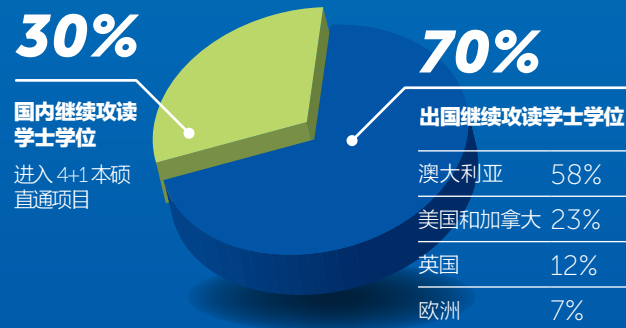

课程学制

上海全日制 2 年+国内或海外全日制 2-3 年(本科,必选)

开设专业

完成课程学生可选择海外大学商学院经济、管理、金融、会计、市场、商务等十几个本科专业继续深造

历届 4+1 本硕直通项目毕业生方向

历届 2+2 本科留学项目毕业生方向

报考流程

第一阶段

即日起至 2017 年 6 月 18 日

应届高中毕业生，高中学业水平优良，有毕业后出国深造的意愿。

报名条件:

高三在读生，参加学院自主招生综合测评。

报名请携带本人身份证原件，200 元报名考试费

扫描二维码，即可报名

第二阶段

2017 年 6 月 19 日起至额满为止