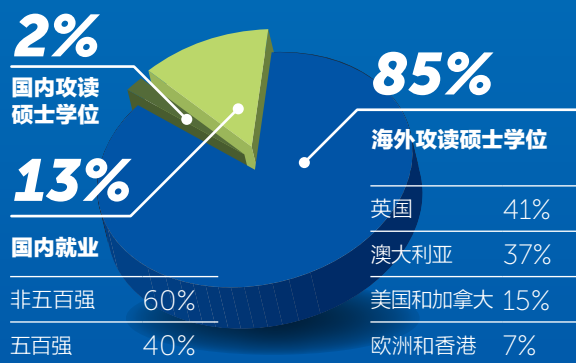

课程学制

上海全日制 2 年+国内或海外全日制 2-3 年(本科,必选)

开设专业

完成课程学生可选择海外大学商学院经济、管理、金融、会计、市场、商务等十几个本科专业继续深造

历届 4+1 本硕直通项目毕业生方向

历届 2+2 本科留学项目毕业生方向

报考流程

第一阶段

即日起至 2017 年 6 月 18 日

应届高中毕业生，高中学业水平优良，有毕业后出国深造的意愿。

报名条件:

高三在读生，参加学院自主招生综合测评。

报名请携带本人身份证原件，200 元报名考试费

扫描二维码，即可报名

第二阶段

2017 年 6 月 19 日起至额满为止