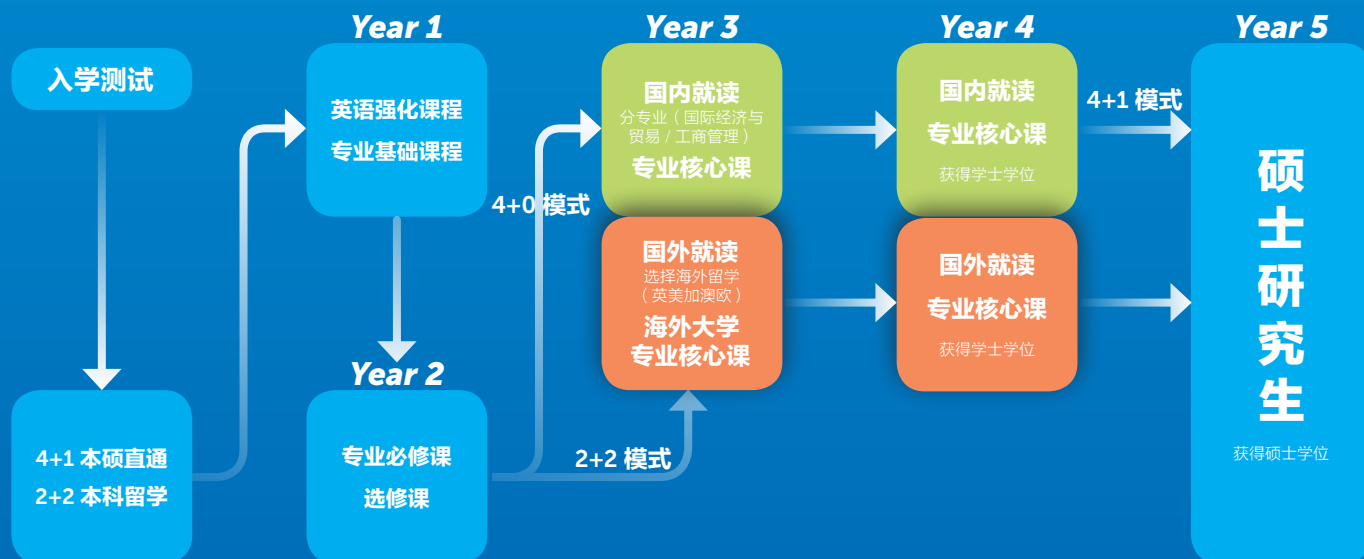

4+1 本硕直通项目

招生人数: 190

项目简介

4+1 本硕直通是指在国内学习四年成绩合格而获得悉尼科技大学学士学位。该项目学生既可在四年就读期间选择两年后前往海外合作大学学习获得学士学位,也可在四年学习期满毕业后选择赴海外大学继续攻读硕士学位。学生获得的学士或硕士学位证书均可获得教育部留学服务中心的国外学历学位认证。

课程学制

上海全日制 4 年(本科)+海外全日制 1-2 年(研究生,可选)

开设专业

国际经济与贸易、工商管理(入学前两年不分专业,上海学习阶段)

毕业生可选择海外大学商学院经济、管理、金融等十几个研究生专业

2+2 本科留学项目

招生人数: 240

项目简介

2+2 本科留学是指在国内学习两年,完成学士学位部分课程之后再直通我院美国、英国、加拿大、澳大利亚和欧洲近百所合作大学继续学习两年获得学士学位;我院学习两年后学生也可申请我院 4+1 本硕直通项目在国内继续深造获得悉尼科技大学学士学位。学生获得的学士学位证书均可获得教育部留学服务中心的国外学历学位认证。

课程学制

上海全日制 2 年+国内或海外全日制 2-3 年(本科,必选)

开设专业

完成课程学生可选择海外大学商学院经济、管理、金融、会计、市场、商务等十几个本科专业继续深造